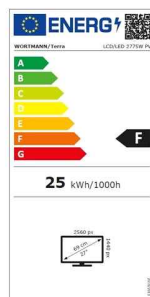

Zur optimalen Audioübertragung werden die integrierten Lautsprecher digital über USB-C, HDMI oder DisplayPort angesteuert. Für einen ungestörten Hörerlebnis oder den Anschluss externer Lautsprecher besitzt das Gerät zudem einen Kopfhöreranschluss.

Das pflegeleichte, mattschwarze Gehäuse sowie die entspiegelte Displayoberfläche bieten maximale Flexibilität beim Aufstellungsort und verhindern störende Reflexionen auch bei ungünstigen Lichtverhältnissen.

Der Multifunktionsstandfuß mit Höhenverstellung und Neigbarkeit sowie Schwenk- und Pivotfunktion erlaubt die schnelle ergonomische Anpassung an jedem Arbeitsplatz. Darüber hinaus kann das Gerät mit seiner VESA-Aufnahme an diversen Wand-, Tisch- oder Deckenhalterungen montiert werden. Zum Schutz vor Diebstahl besitzt das Display eine Aufnahme für mechanische Schlösser (Kensington-Lock).

Das Gerät ist TÜV Ergonomie geprüft sowie CE, TÜV-GS und ISO 9241-307 zertifiziert.

Zubehör zur rückseitigen Montage der TERRA PC-Micro / PC-Mini / PC-Nettop Geräte:

- TERRA PC-Micro: Halterung 1400144
- TERRA PC-Mini V4 / V5: Halterung 1407073 + Standfuß-Halterung 1400144
- TERRA PC-Mini V6: Halterung 1400144
- TERRA PC-Mini 3540 / PC-Nettop 3540: Halterung 1407091 + Standfuß-Halterung 1400144

Zusätzliche Artikelbilder